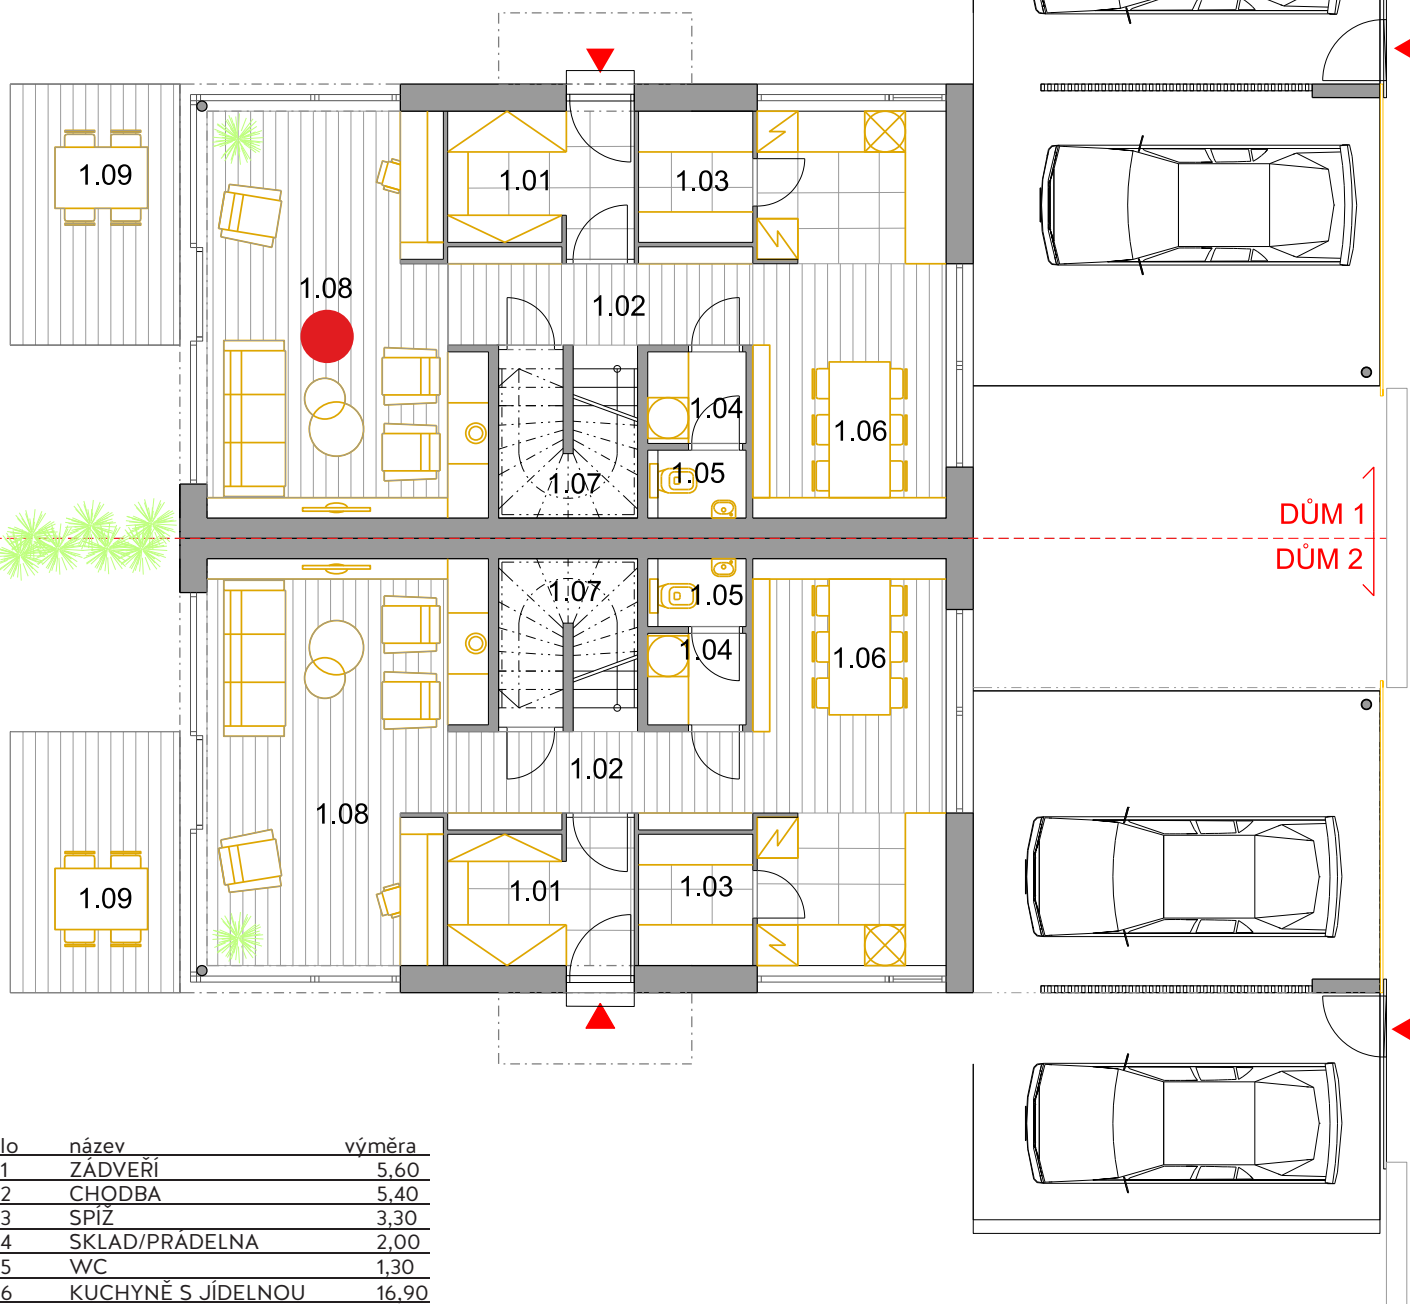

RD TYP M

4+KK+TERASA

RODINNÉ DOMY MĚŠICE U BAŽANTNICE KATALOG

Prozomená kresba s vobrazením 3D, pouze ilustrační. Pro více údajů můžete požádat o informace o projektu.

RD TYP M

4+KK+TERASA

PŮDORYS 1NP

Číslo	název	výměra
1.01	ZÁDVEŘÍ	5,60
1.02	CHODBA	5,40
1.03	SPIŽ	3,30
1.04	SKLAD/PRADELNA	2,00
1.05	WC	1,30
1.06	KUCHYNĚ S JÍDELNOU	16,90
1.07	KOMORA/SCHOD. PROSTOR	5,20
1.08	OBÝVACÍ POKOJ	22,20
1.09	TERASA	9,6

CELKEM 1NP 62,20m²

CELKEM DŮM 119,30m²

Orientace bytu
S - sever

RODINNÉ DOMY MĚŠICE U BAŽANTNICE

LAYOUT 1NP

Upozornění: obrázek půdorysu představuje dispoziční řešení bytu. Zobrazený nábytek a kuchyňská linka nejsou součástí dodávky. Umístění zařízení bytu je uváděno pouze orientačně, přesná specifikace rozvodů a jejich možného napojení bude určena v prováděcí projektové dokumentaci.

RD TYP M

4+KK+TERASA

PŮDORYS 2NP

číslo	název	výměra
2.01	CHODBA	5,40
2.02	SCHODIŠŤOVÝ PROSTOR	
2.03	LOŽNICE	24,30
2.06	KOUPELNA	4,80
2.07	POKOJ	10,40
2.08	POKOJ	12,20
CELKEM m2		57,10
CELKEM DŮM		119,30 m2

Orientace bytu
S - sever

RODINNÉ DOMY MĚŠICE U BAŽANTNICE

LAYOUT 2NP

Upozornění: obrázek půdorysu představuje dispoziční řešení bytu. Zobrazený nábytek a kuchyňská linka nejsou součástí dodávky. Umístění zařízení bytu je uváděno pouze orientačně, přesná specifikace rozvodů a jejich možného napojení bude určena v prováděcí projektové dokumentaci.