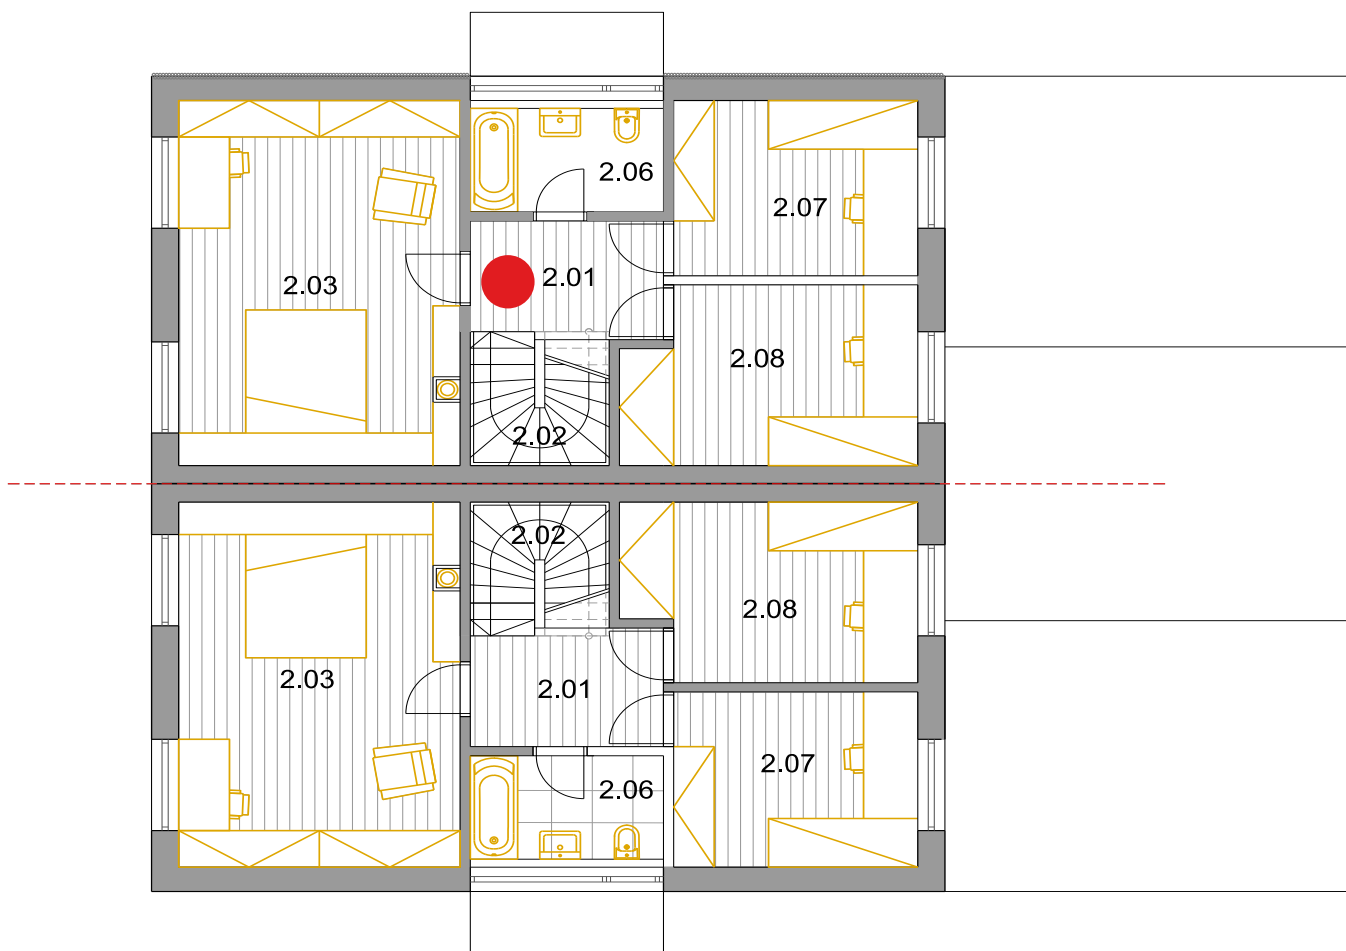

RD TYP M

4+KK+TERASA

RODINNÉ DOMY MĚŠICE U BAŽANTNICE KATALOG

Prozomená kresba s vobrazením 3D, pouze ilustrační. Pro více údajů můžete požádat o informace o projektu.

RD TYP M

4+KK+TERASA

PŮDORYS 1NP

Číslo	název	výměra
1.01	ZÁDVEŘÍ	5,60
1.02	CHODBA	5,40
1.03	SPIŽ	3,30
1.04	SKLAD/PRADELNA	2,00
1.05	WC	1,30
1.06	KUCHYNĚ S JÍDELNOU	16,90
1.07	KOMORA/SCHOD. PROSTOR	5,20
1.08	OBÝVACÍ POKOJ	22,20
1.09	TERASA	9,6

CELKEM 1NP 62,20m²

CELKEM DŮM 119,30m²

Orientace bytu
S - sever

RODINNÉ DOMY MĚŠICE U BAŽANTNICE

LAYOUT 1NP

Upozornění: obrázek půdorysu představuje dispoziční řešení bytu. Zobrazený nábytek a kuchyňská linka nejsou součástí dodávky. Umístění zařízení bytu je uváděno pouze orientačně, přesná specifikace rozvodů a jejich možného napojení bude určena v prováděcí projektové dokumentaci.

RD TYP M

4+KK+TERASA

PŮDORYS 2NP

číslo	název	výměra
2.01	CHODBA	5,40
2.02	SCHODIŠŤOVÝ PROSTOR	
2.03	LOŽNICE	24,30
2.06	KOUPELNA	4,80
2.07	POKOJ	10,40
2.08	POKOJ	12,20
CELKEM m2		57,10
CELKEM DŮM		119,30 m2

Orientace bytu
S - sever

RODINNÉ DOMY MĚŠICE U BAŽANTNICE

LAYOUT 2NP

Upozornění: obrázek půdorysu představuje dispoziční řešení bytu. Zobrazený nábytek a kuchyňská linka nejsou součástí dodávky. Umístění zařízení bytu je uváděno pouze orientačně, přesná specifikace rozvodů a jejich možného napojení bude určena v prováděcí projektové dokumentaci.