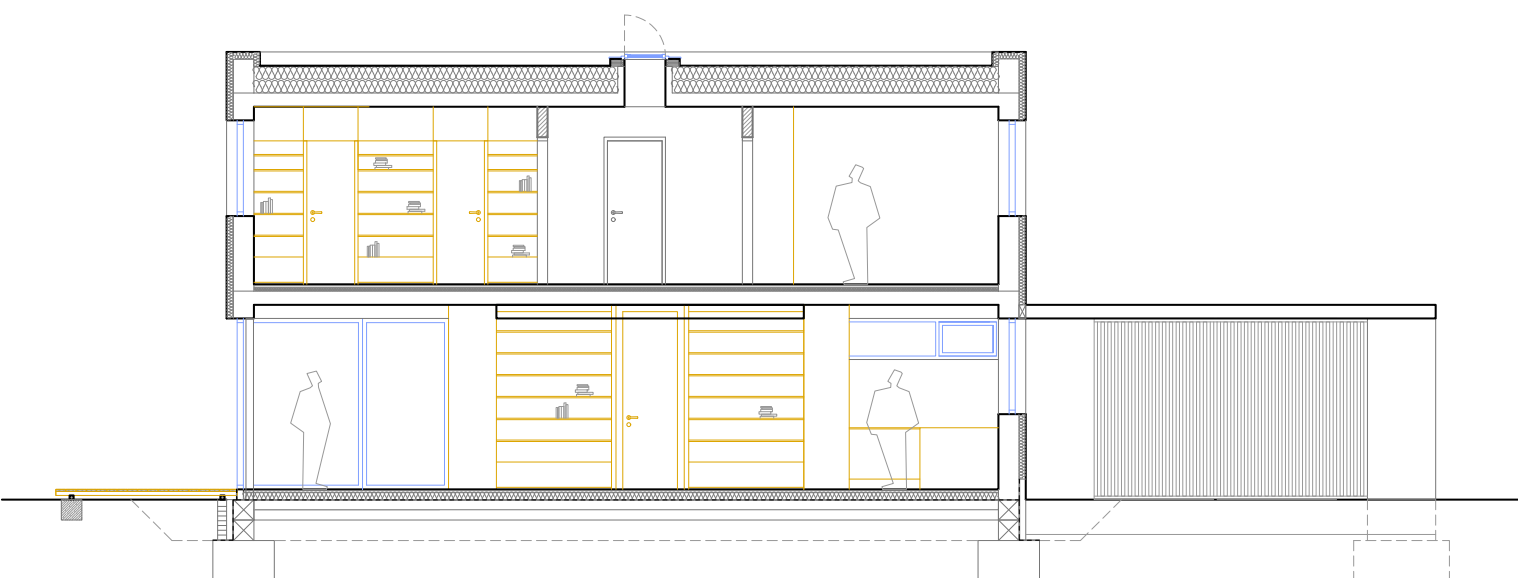

Orientace bytu
S - sever

RODINNÉ DOMY MĚŠICE U BAŽANTNICE

LAYOUT 2NP

Upozornění: obrázek půdorysu představuje dispoziční řešení bytu. Zobrazený nábytek a kuchyňská linka nejsou součástí dodávky. Umístění zařízení bytu je uváděno pouze orientačně, přesná specifikace rozvodů a jejich možného napojení bude určena v prováděcí projektové dokumentaci.

RD TYP M

4+KK+TERASA

ZÁPADNÍ FASÁDA

SEVERNÍ FASÁDA

RODINNÉ DOMY MĚŠICE U BAŽANTNICE

FASÁDY

Upozornění: obrázek půdorysu představuje dispoziční řešení bytu. Zobrazený nábytek a kuchyňská linka nejsou součástí dodávky. Umístění zařízení bytu je uváděno pouze orientačně, přesná specifikace rozvodů a jejich možného napojení bude určena v prováděcí projektové dokumentaci.

RD TYP M

4+KK+TERASA

VÝCHODNÍ FASÁDA

JIŽNÍ FASÁDA

RODINNÉ DOMY MĚŠICE U BAŽANTNICE

FASÁDY

Upozornění: obrázek půdorysu představuje dispoziční řešení bytu. Zobrazený nábytek a kuchyňská linka nejsou součástí dodávky. Umístění zařízení bytu je uváděno pouze orientačně, přesná specifikace rozvodů a jejich možného napojení bude určena v prováděcí projektové dokumentaci.

RD TYP M

4+KK+TERASA

ŘEZ A

ŘEZ B

RODINNÉ DOMY MĚŠICE U BAŽANTNICE

ŘEZ

Upozornění: obrázek půdorysu představuje dispoziční řešení bytu. Zobrazený nábytek a kuchyňská linka nejsou součástí dodávky. Umístění zařízení bytu je uváděno pouze orientačně, přesná specifikace rozvodů a jejich možného napojení bude určena v prováděcí projektové dokumentaci.