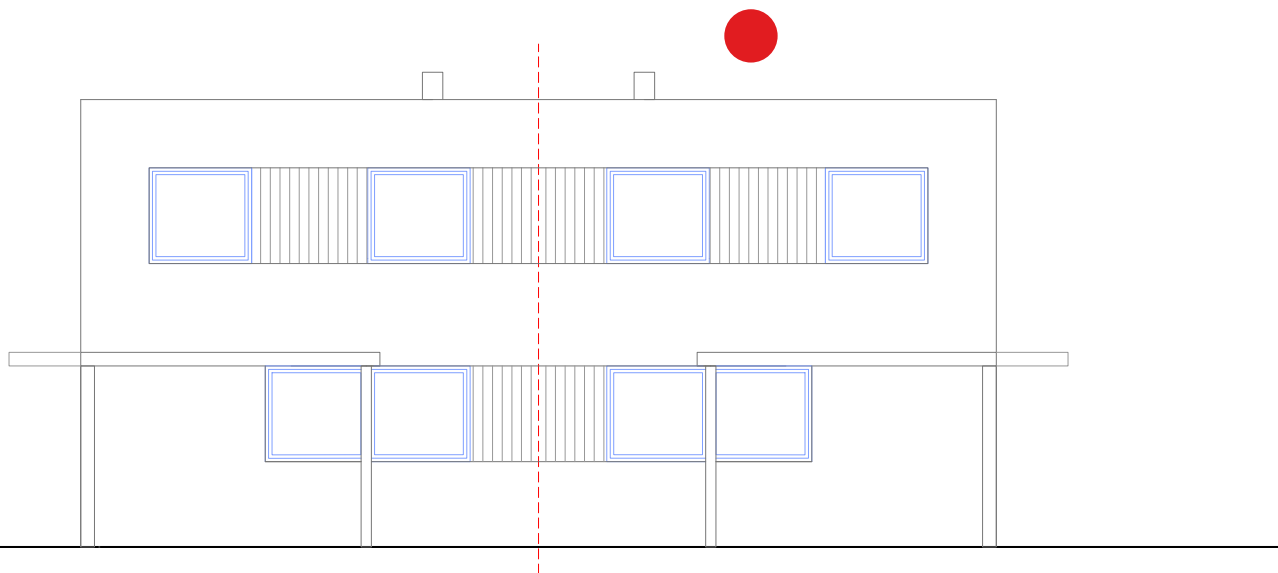

Orientace bytu
S - sever

RODINNÉ DOMY MĚŠICE U BAŽANTNICE

LAYOUT 2NP

Upozornění: obrázek půdorysu představuje dispoziční řešení bytu. Zobrazený nábytek a kuchyňská linka nejsou součástí dodávky. Umístění zařízení bytu je uváděno pouze orientačně, přesná specifikace rozvodů a jejich možného napojení bude určena v prováděcí projektové dokumentaci.

RD TYP M

4+KK+TERASA

ZÁPADNÍ FASÁDA

SEVERNÍ FASÁDA

RODINNÉ DOMY MĚŠICE U BAŽANTNICE

FASÁDY

Upozornění: obrázek půdorysu představuje dispoziční řešení bytu. Zobrazený nábytek a kuchyňská linka nejsou součástí dodávky. Umístění zařízení bytu je uváděno pouze orientačně, přesná specifikace rozvodů a jejich možného napojení bude určena v prováděcí projektové dokumentaci.

RD TYP M

4+KK+TERASA

VÝCHODNÍ FASÁDA

JIŽNÍ FASÁDA

RODINNÉ DOMY MĚŠICE U BAŽANTNICE

FASÁDY

Upozornění: obrázek půdorysu představuje dispoziční řešení bytu. Zobrazený nábytek a kuchyňská linka nejsou součástí dodávky. Umístění zařízení bytu je uváděno pouze orientačně, přesná specifikace rozvodů a jejich možného napojení bude určena v prováděcí projektové dokumentaci.

RD TYP M

4+KK+TERASA

ŘEZ A

ŘEZ B

RODINNÉ DOMY MĚŠICE U BAŽANTNICE

ŘEZ

Upozornění: obrázek půdorysu představuje dispoziční řešení bytu. Zobrazený nábytek a kuchyňská linka nejsou součástí dodávky. Umístění zařízení bytu je uváděno pouze orientačně, přesná specifikace rozvodů a jejich možného napojení bude určena v prováděcí projektové dokumentaci.