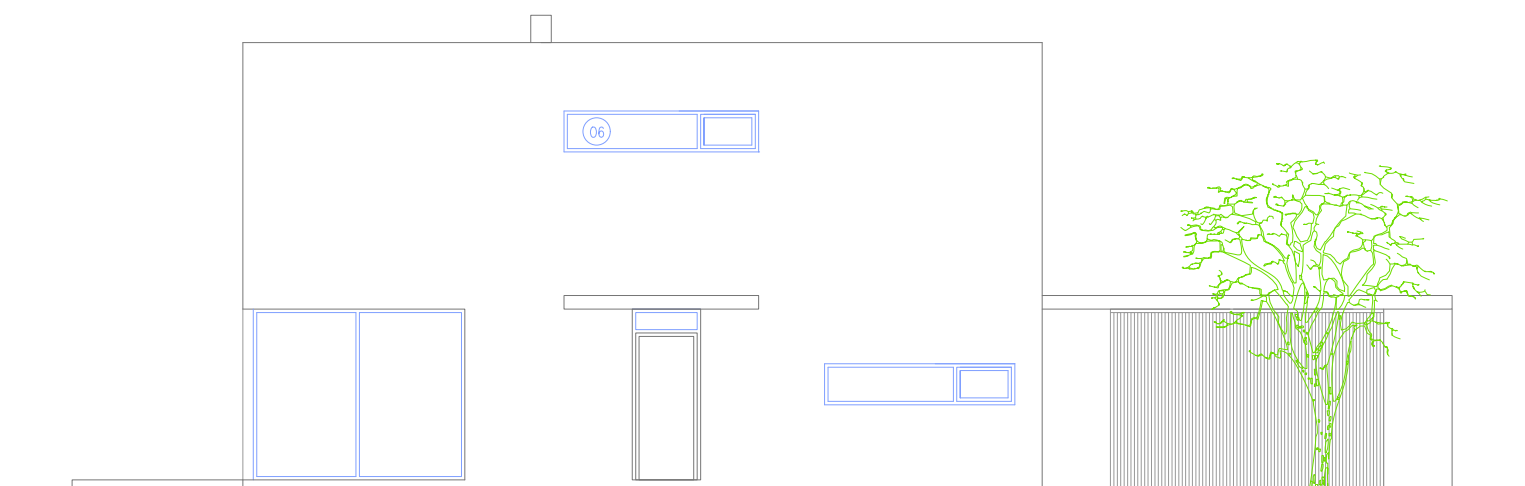

RD TYP M

4+KK+TERASA

ZÁPADNÍ FASÁDA

SEVERNÍ FASÁDA

RODINNÉ DOMY MĚŠICE U BAŽANTNICE

FASÁDY

Upozornění: obrázek půdorysu představuje dispoziční řešení bytu. Zobrazený nábytek a kuchyňská linka nejsou součástí dodávky. Umístění zařízení bytu je uváděno pouze orientačně, přesná specifikace rozvodů a jejich možného napojení bude určena v prováděcí projektové dokumentaci.

RD TYP M

4+KK+TERASA

VÝCHODNÍ FASÁDA

JIŽNÍ FASÁDA

RODINNÉ DOMY MĚŠICE U BAŽANTNICE

FASÁDY

Upozornění: obrázek půdorysu představuje dispoziční řešení bytu. Zobrazený nábytek a kuchyňská linka nejsou součástí dodávky. Umístění zařízení bytu je uváděno pouze orientačně, přesná specifikace rozvodů a jejich možného napojení bude určena v prováděcí projektové dokumentaci.