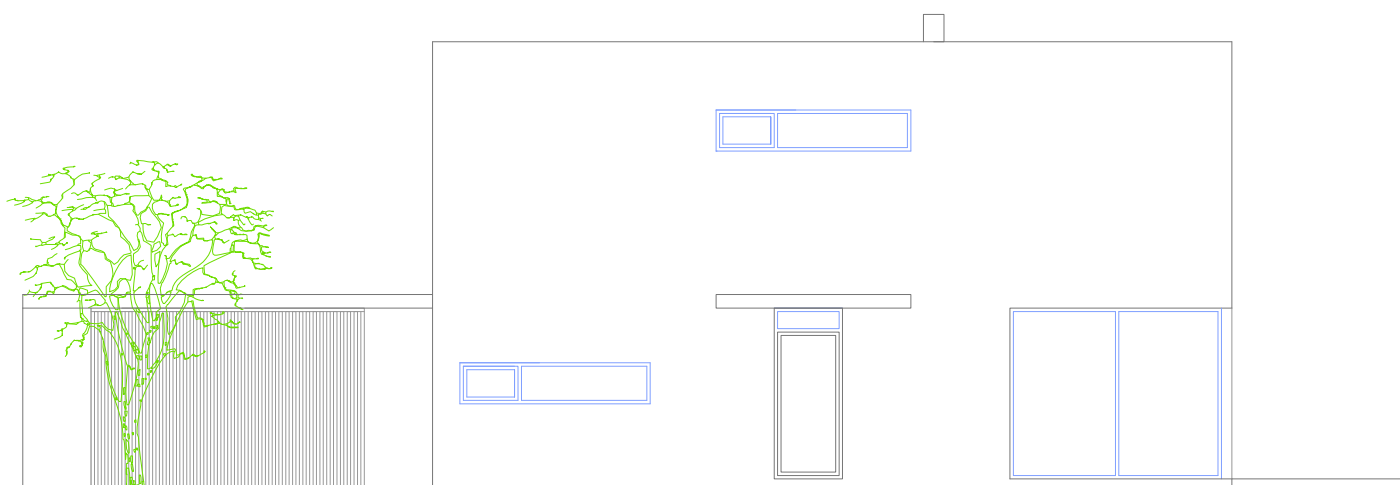

Orientace bytu
S - sever

RODINNÉ DOMY MĚŠICE U BAŽANTNICE

LAYOUT 2NP

Upozornění: obrázek půdorysu představuje dispoziční řešení bytu. Zobrazený nábytek a kuchyňská linka nejsou součástí dodávky. Umístění zařízení bytu je uváděno pouze orientačně, přesná specifikace rozvodů a jejich možného napojení bude určena v prováděcí projektové dokumentaci.

RD TYP M

4+KK+TERASA

ZÁPADNÍ FASÁDA

SEVERNÍ FASÁDA

RODINNÉ DOMY MĚŠICE U BAŽANTNICE

FASÁDY

Upozornění: obrázek půdorysu představuje dispoziční řešení bytu. Zobrazený nábytek a kuchyňská linka nejsou součástí dodávky. Umístění zařízení bytu je uváděno pouze orientačně, přesná specifikace rozvodů a jejich možného napojení bude určena v prováděcí projektové dokumentaci.