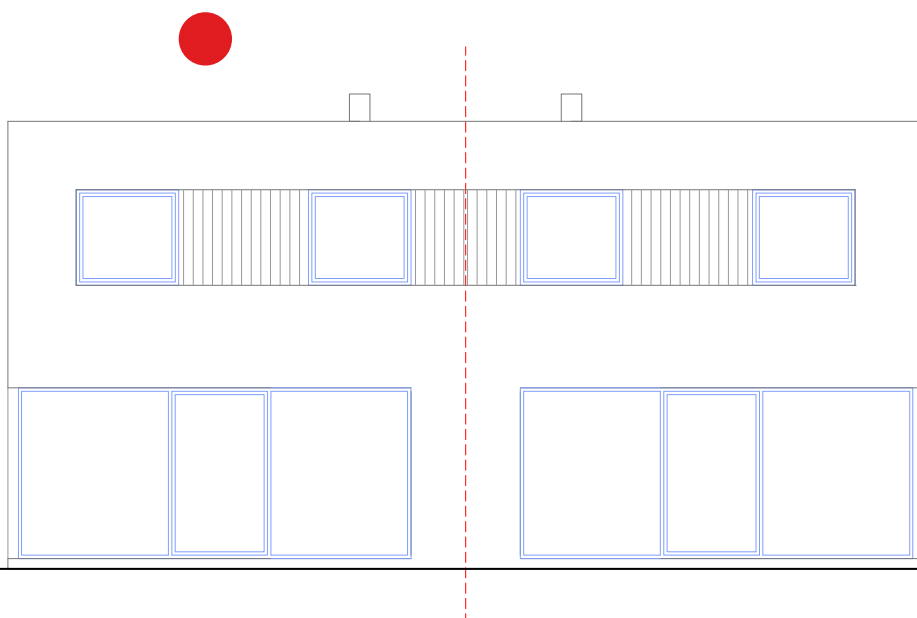

CELKEM 1NP 62,20m²

CELKEM DŮM 119,30m²

Orientace bytu
S - sever

RODINNÉ DOMY MĚŠICE U BAŽANTNICE

LAYOUT 1NP

Upozornění: obrázek půdorysu představuje dispoziční řešení bytu. Zobrazený nábytek a kuchyňská linka nejsou součástí dodávky. Umístění zařízení bytu je uváděno pouze orientačně, přesná specifikace rozvodů a jejich možného napojení bude určena v prováděcí projektové dokumentaci.

Orientace bytu
S - sever

RODINNÉ DOMY MĚŠICE U BAŽANTNICE

LAYOUT 2NP

Upozornění: obrázek půdorysu představuje dispoziční řešení bytu. Zobrazený nábytek a kuchyňská linka nejsou součástí dodávky. Umístění zařízení bytu je uváděno pouze orientačně, přesná specifikace rozvodů a jejich možného napojení bude určena v prováděcí projektové dokumentaci.

RD TYP M

4+KK+TERASA

ZÁPADNÍ FASÁDA

SEVERNÍ FASÁDA

RODINNÉ DOMY MĚŠICE U BAŽANTNICE

FASÁDY

Upozornění: obrázek půdorysu představuje dispoziční řešení bytu. Zobrazený nábytek a kuchyňská linka nejsou součástí dodávky. Umístění zařízení bytu je uváděno pouze orientačně, přesná specifikace rozvodů a jejich možného napojení bude určena v prováděcí projektové dokumentaci.

RD TYP M

4+KK+TERASA

VÝCHODNÍ FASÁDA

JIŽNÍ FASÁDA

RODINNÉ DOMY MĚŠICE U BAŽANTNICE

FASÁDY

Upozornění: obrázek půdorysu představuje dispoziční řešení bytu. Zobrazený nábytek a kuchyňská linka nejsou součástí dodávky. Umístění zařízení bytu je uváděno pouze orientačně, přesná specifikace rozvodů a jejich možného napojení bude určena v prováděcí projektové dokumentaci.