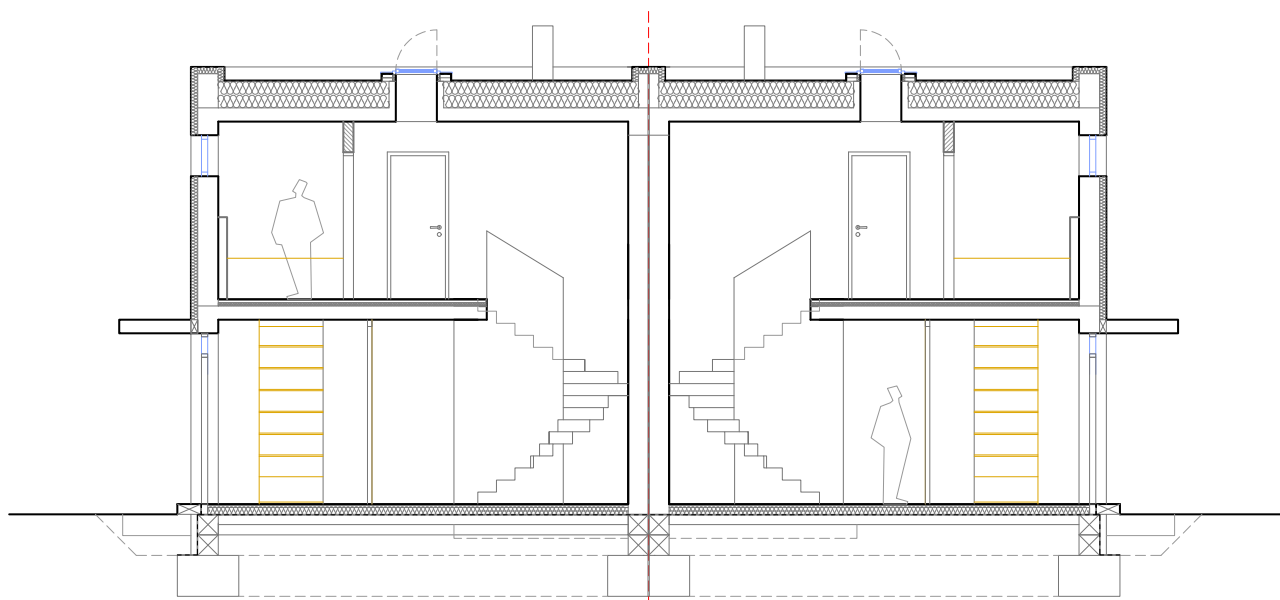

Orientace bytu
S - sever

RODINNÉ DOMY MĚŠICE U BAŽANTNICE

LAYOUT 2NP

Upozornění: obrázek půdorysu představuje dispoziční řešení bytu. Zobrazený nábytek a kuchyňská linka nejsou součástí dodávky. Umístění zařízení bytu je uváděno pouze orientačně, přesná specifikace rozvodů a jejich možného napojení bude určena v prováděcí projektové dokumentaci.

RD TYP M

4+KK+TERASA

ZÁPADNÍ FASÁDA

SEVERNÍ FASÁDA

RODINNÉ DOMY MĚŠICE U BAŽANTNICE

FASÁDY

Upozornění: obrázek půdorysu představuje dispoziční řešení bytu. Zobrazený nábytek a kuchyňská linka nejsou součástí dodávky. Umístění zařízení bytu je uváděno pouze orientačně, přesná specifikace rozvodů a jejich možného napojení bude určena v prováděcí projektové dokumentaci.

RD TYP M

4+KK+TERASA

VÝCHODNÍ FASÁDA

JIŽNÍ FASÁDA

RODINNÉ DOMY MĚŠICE U BAŽANTNICE

FASÁDY

Upozornění: obrázek půdorysu představuje dispoziční řešení bytu. Zobrazený nábytek a kuchyňská linka nejsou součástí dodávky. Umístění zařízení bytu je uváděno pouze orientačně, přesná specifikace rozvodů a jejich možného napojení bude určena v prováděcí projektové dokumentaci.

RD TYP M

4+KK+TERASA

ŘEZ A

ŘEZ B

RODINNÉ DOMY MĚŠICE U BAŽANTNICE

ŘEZ

Upozornění: obrázek půdorysu představuje dispoziční řešení bytu. Zobrazený nábytek a kuchyňská linka nejsou součástí dodávky. Umístění zařízení bytu je uváděno pouze orientačně, přesná specifikace rozvodů a jejich možného napojení bude určena v prováděcí projektové dokumentaci.