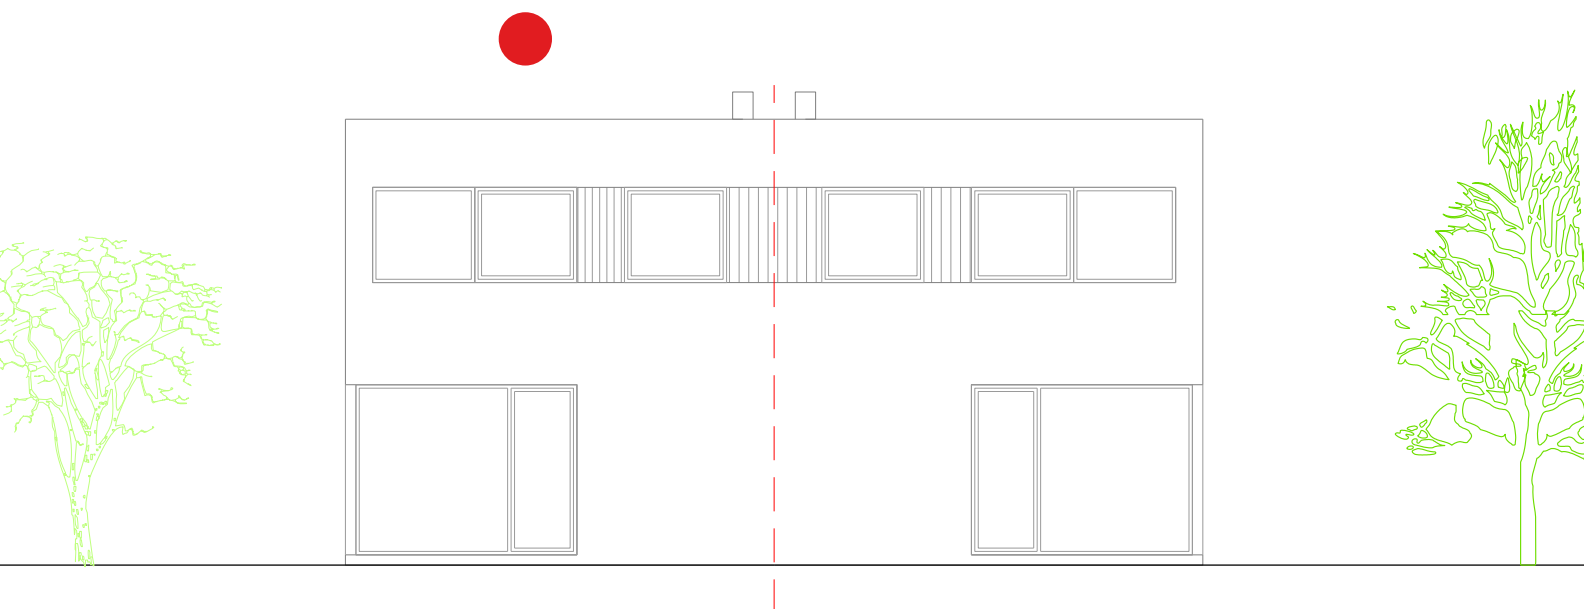

Orientace bytu

S - sever

RODINNÉ DOMY MĚŠICE U BAŽANTNICE

LAYOUT 2NP

Upozornění: obrázek půdorysu představuje dispoziční řešení bytu. Zobrazený nábytek a kuchyňská linka nejsou součástí dodávky. Umístění zařízení bytu je uváděno pouze orientačně, přesná specifikace rozvodů a jejich možného napojení bude určena v prováděcí projektové dokumentaci.

RD TYP K

4+KK+TERASA

ZÁPADNÍ FASÁDA

SEVERNÍ FASÁDA

RODINNÉ DOMY MĚŠICE U BAŽANTNICE

FASÁDY

Upozornění: obrázek půdorysu představuje dispoziční řešení bytu. Zobrazený nábytek a kuchyňská linka nejsou součástí dodávky. Umístění zařízení bytu je uváděno pouze orientačně, přesná specifikace rozvodů a jejich možného napojení bude určena v prováděcí projektové dokumentaci.