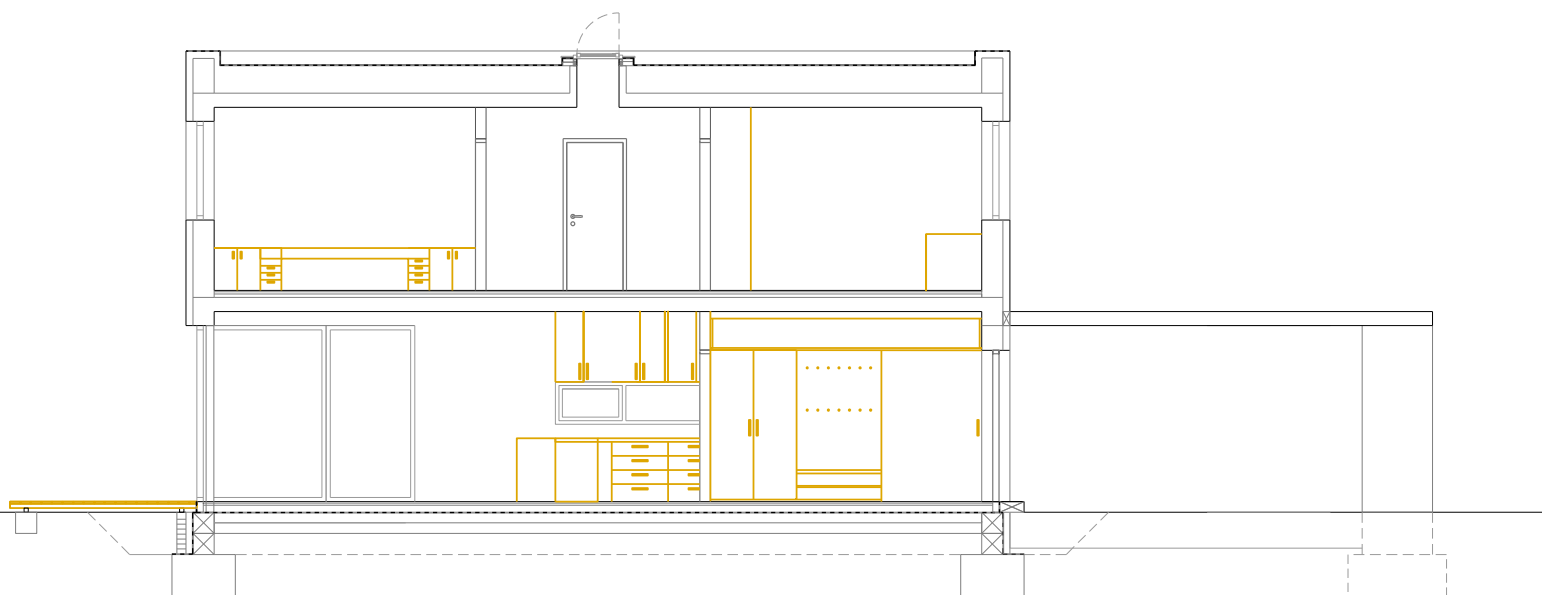

Orientace bytu

S - sever

RODINNÉ DOMY MĚŠICE U BAŽANTNICE

LAYOUT 2NP

Upozornění: obrázek půdorysu představuje dispoziční řešení bytu. Zobrazený nábytek a kuchyňská linka nejsou součástí dodávky. Umístění zařízení bytu je uváděno pouze orientačně, přesná specifikace rozvodů a jejich možného napojení bude určena v prováděcí projektové dokumentaci.

RD TYP K

4+KK+TERASA

ZÁPADNÍ FASÁDA

SEVERNÍ FASÁDA

RODINNÉ DOMY MĚŠICE U BAŽANTNICE

FASÁDY

Upozornění: obrázek půdorysu představuje dispoziční řešení bytu. Zobrazený nábytek a kuchyňská linka nejsou součástí dodávky. Umístění zařízení bytu je uváděno pouze orientačně, přesná specifikace rozvodů a jejich možného napojení bude určena v prováděcí projektové dokumentaci.

RD TYP K

4+KK+TERASA

VÝCHODNÍ FASÁDA

JIŽNÍ FASÁDA

RODINNÉ DOMY MĚŠICE U BAŽANTNICE

FASÁDY

Upozornění: obrázek půdorysu představuje dispoziční řešení bytu. Zobrazený nábytek a kuchyňská linka nejsou součástí dodávky. Umístění zařízení bytu je uváděno pouze orientačně, přesná specifikace rozvodů a jejich možného napojení bude určena v prováděcí projektové dokumentaci.

RD TYP K

4+KK+TERASA

ŘEZ A

ŘEZ B

RODINNÉ DOMY MĚŠICE U BAŽANTNICE

ŘEZ

Upozornění: obrázek půdorysu představuje dispoziční řešení bytu. Zobrazený nábytek a kuchyňská linka nejsou součástí dodávky. Umístění zařízení bytu je uváděno pouze orientačně, přesná specifikace rozvodů a jejich možného napojení bude určena v prováděcí projektové dokumentaci.