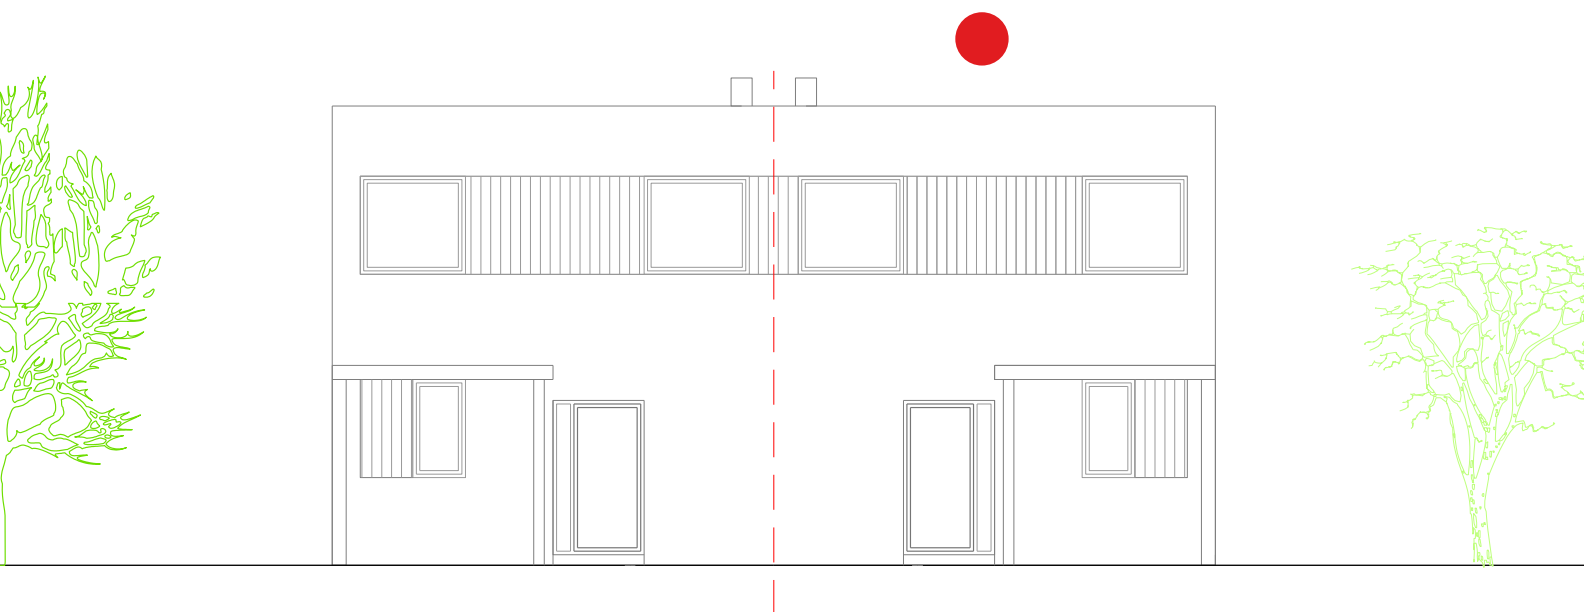

Orientace bytu

S - sever

RODINNÉ DOMY MĚŠICE U BAŽANTNICE

LAYOUT 2NP

Upozornění: obrázek půdorysu představuje dispoziční řešení bytu. Zobrazený nábytek a kuchyňská linka nejsou součástí dodávky. Umístění zařízení bytu je uváděno pouze orientačně, přesná specifikace rozvodů a jejich možného napojení bude určena v prováděcí projektové dokumentaci.

RD TYP K

4+KK+TERASA

ZÁPADNÍ FASÁDA

SEVERNÍ FASÁDA

RODINNÉ DOMY MĚŠICE U BAŽANTNICE

FASÁDY

Upozornění: obrázek půdorysu představuje dispoziční řešení bytu. Zobrazený nábytek a kuchyňská linka nejsou součástí dodávky. Umístění zařízení bytu je uváděno pouze orientačně, přesná specifikace rozvodů a jejich možného napojení bude určena v prováděcí projektové dokumentaci.

RD TYP K

4+KK+TERASA

VÝCHODNÍ FASÁDA

JIŽNÍ FASÁDA

RODINNÉ DOMY MĚŠICE U BAŽANTNICE

FASÁDY

Upozornění: obrázek půdorysu představuje dispoziční řešení bytu. Zobrazený nábytek a kuchyňská linka nejsou součástí dodávky. Umístění zařízení bytu je uváděno pouze orientačně, přesná specifikace rozvodů a jejich možného napojení bude určena v prováděcí projektové dokumentaci.