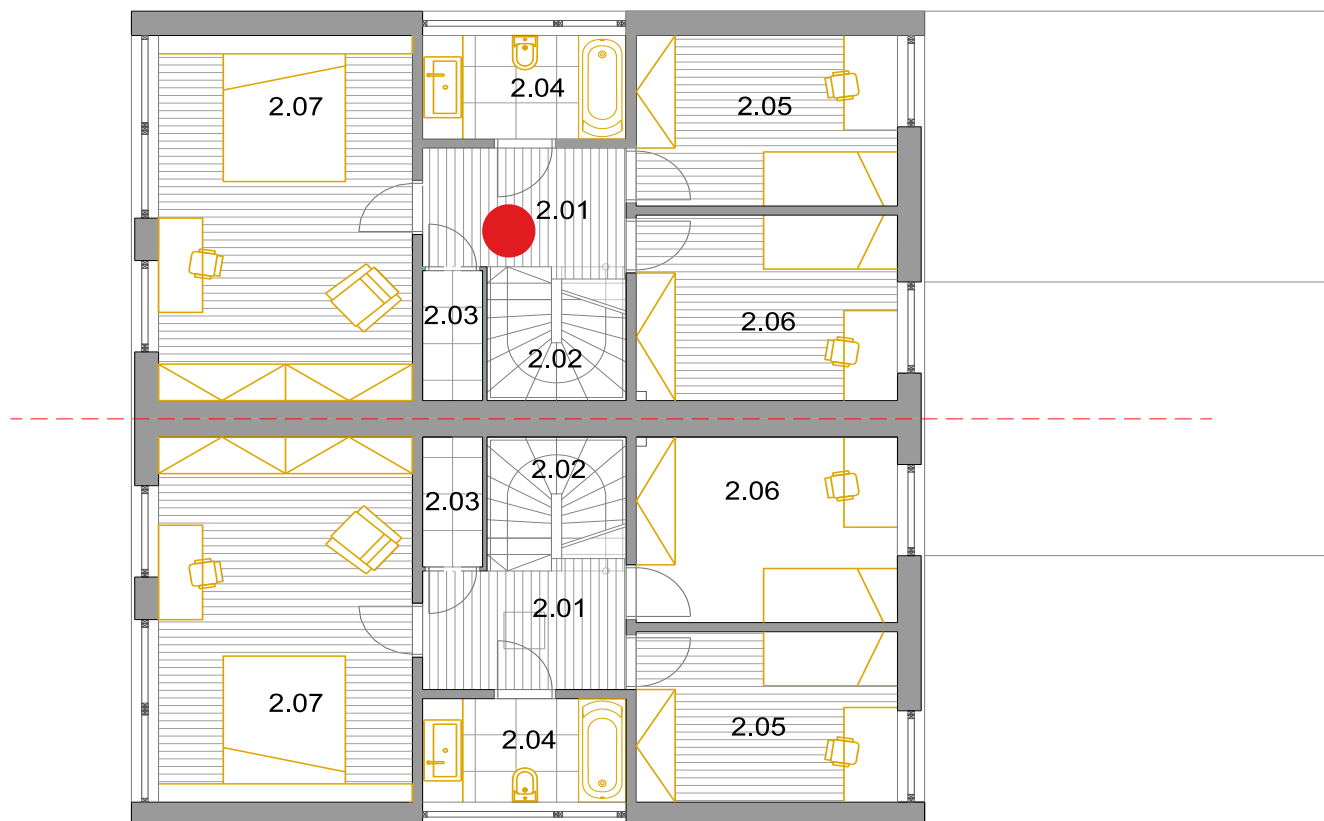

Číslo	název	výměra
1.01	CHODBA	6,50
1.02	ŠATNA	3,30
1.03	SKLAD/PRADELNA	5,80
1.04	WC	3,40
1.05	KUCHYŇ	7,10
1.06	SCHODISTOVÝ PROSTOR	4,50
1.07	OBYVACÍ POKOJ	31,50
1.08	TERASA	8,50

CELKEM 1NP 62,10 m²

CELKEM DŮM 119,30 m²

Orientace bytu

S - sever

RODINNÉ DOMY MĚŠICE U BAŽANTNICE

LAYOUT 1NP

Upozornění: obrázek půdorysu představuje dispoziční řešení bytu. Zobrazený nábytek a kuchyňská linka nejsou součástí dodávky. Umístění zařízení bytu je uváděno pouze orientačně, přesná specifikace rozvodů a jejich možného napojení bude určena v prováděcí projektové dokumentaci.

RD TYP K

4+KK+TERASA

PŮDORYS 2NP

číslo	název	výměra
2.01	CHODBA	6,50
2.02	SCHODÍŠTĚVÝ PROSTOR	
2.03	KOMORA	1,80
2.04	KOUPELNA	5,10
2.05	POKOJ	11,00
2.06	POKOJ	11,50
2.07	LOŽNICE	21,70

CELKEM m² 57,20 m²

CELKEM DŮM 119,30m²

Orientace bytu

S - sever

RODINNÉ DOMY MĚŠICE U BAŽANTNICE

LAYOUT 2NP

Upozornění: obrázek půdorysu představuje dispoziční řešení bytu. Zobrazený nábytek a kuchyňská linka nejsou součástí dodávky. Umístění zařízení bytu je uváděno pouze orientačně, přesná specifikace rozvodů a jejich možného napojení bude určena v prováděcí projektové dokumentaci.