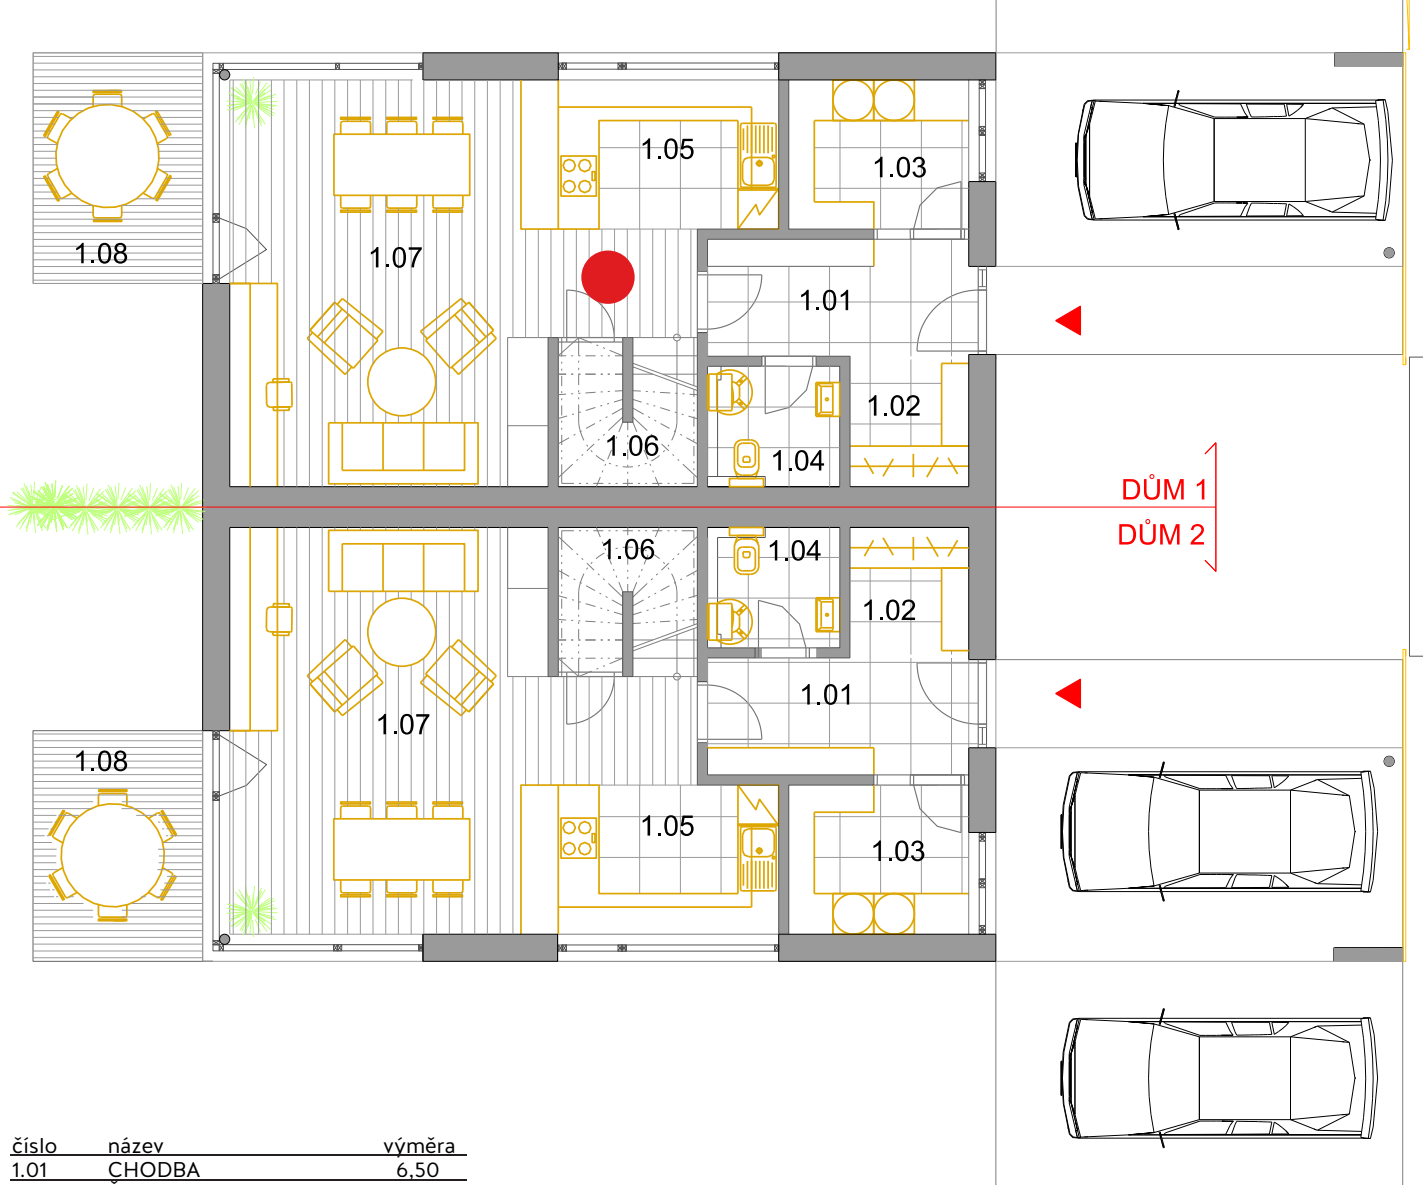

Číslo	název	výměra
1.01	CHODBA	6,50
1.02	ŠATNA	3,30
1.03	SKLAD/PRADELNA	5,80
1.04	WC	3,40
1.05	KUCHYŇ	7,10
1.06	SCHODISTOVÝ PROSTOR	4,50
1.07	OBYVACÍ POKOJ	31,50
1.08	TERASA	8,50

CELKEM 1NP 62,10 m²

CELKEM DŮM 119,30 m²

Orientace bytu

S - sever

RODINNÉ DOMY MĚŠICE U BAŽANTNICE

LAYOUT 1NP

Upozornění: obrázek půdorysu představuje dispoziční řešení bytu. Zobrazený nábytek a kuchyňská linka nejsou součástí dodávky. Umístění zařízení bytu je uváděno pouze orientačně, přesná specifikace rozvodů a jejich možného napojení bude určena v prováděcí projektové dokumentaci.

RD TYP K

4+KK+TERASA

PŮDORYS 2NP

číslo	název	výměra
2.01	CHODBA	6,50
2.02	SCHODÍŠTĚVÝ PROSTOR	
2.03	KOMORA	1,80
2.04	KOUPELNA	5,10
2.05	POKOJ	11,00
2.06	POKOJ	11,50
2.07	LOŽNICE	21,70

CELKEM m² 57,20 m²

CELKEM DŮM 119,30m²

Orientace bytu

S - sever

RODINNÉ DOMY MĚŠICE U BAŽANTNICE

LAYOUT 2NP

Upozornění: obrázek půdorysu představuje dispoziční řešení bytu. Zobrazený nábytek a kuchyňská linka nejsou součástí dodávky. Umístění zařízení bytu je uváděno pouze orientačně, přesná specifikace rozvodů a jejich možného napojení bude určena v prováděcí projektové dokumentaci.