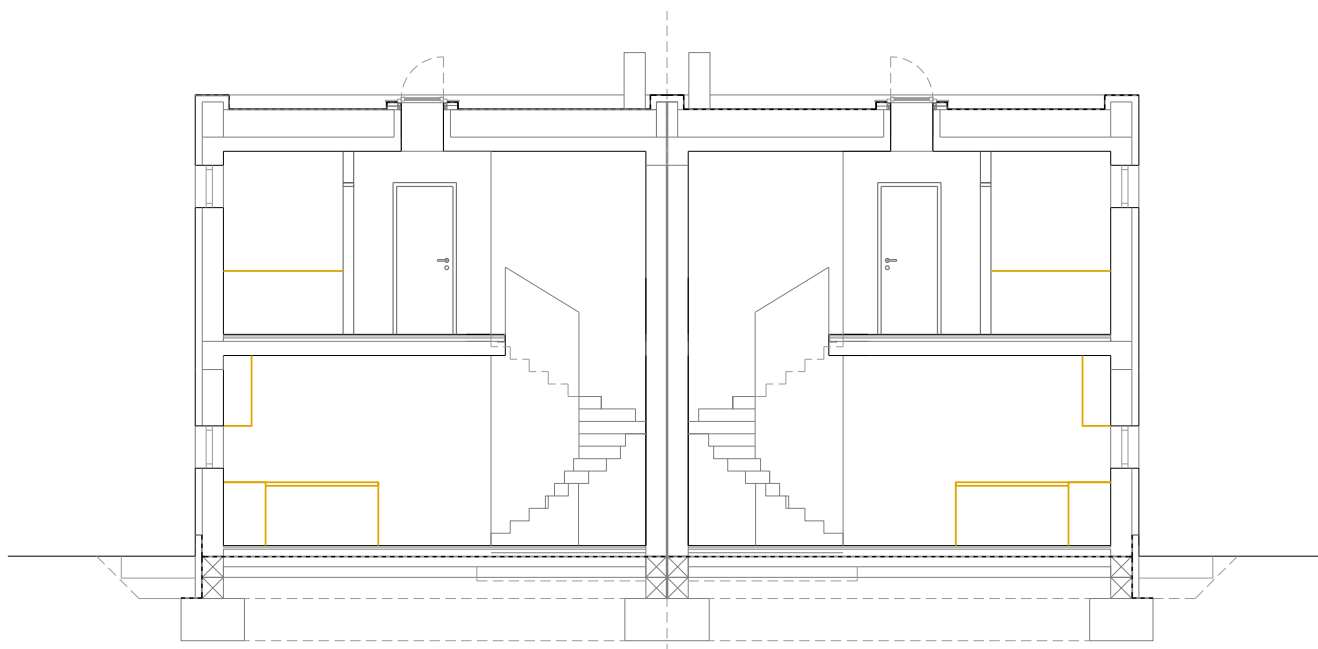

Orientace bytu

S - sever

RODINNÉ DOMY MĚŠICE U BAŽANTNICE

LAYOUT 2NP

Upozornění: obrázek půdorysu představuje dispoziční řešení bytu. Zobrazený nábytek a kuchyňská linka nejsou součástí dodávky. Umístění zařízení bytu je uváděno pouze orientačně, přesná specifikace rozvodů a jejich možného napojení bude určena v prováděcí projektové dokumentaci.

RD TYP K

4+KK+TERASA

ZÁPADNÍ FASÁDA

SEVERNÍ FASÁDA

RODINNÉ DOMY MĚŠICE U BAŽANTNICE

FASÁDY

Upozornění: obrázek půdorysu představuje dispoziční řešení bytu. Zobrazený nábytek a kuchyňská linka nejsou součástí dodávky. Umístění zařízení bytu je uváděno pouze orientačně, přesná specifikace rozvodů a jejich možného napojení bude určena v prováděcí projektové dokumentaci.

RD TYP K

4+KK+TERASA

VÝCHODNÍ FASÁDA

JIŽNÍ FASÁDA

RODINNÉ DOMY MĚŠICE U BAŽANTNICE

FASÁDY

Upozornění: obrázek půdorysu představuje dispoziční řešení bytu. Zobrazený nábytek a kuchyňská linka nejsou součástí dodávky. Umístění zařízení bytu je uváděno pouze orientačně, přesná specifikace rozvodů a jejich možného napojení bude určena v prováděcí projektové dokumentaci.

RD TYP K

4+KK+TERASA

ŘEZ A

ŘEZ B

RODINNÉ DOMY MĚŠICE U BAŽANTNICE

ŘEZ

Upozornění: obrázek půdorysu představuje dispoziční řešení bytu. Zobrazený nábytek a kuchyňská linka nejsou součástí dodávky. Umístění zařízení bytu je uváděno pouze orientačně, přesná specifikace rozvodů a jejich možného napojení bude určena v prováděcí projektové dokumentaci.