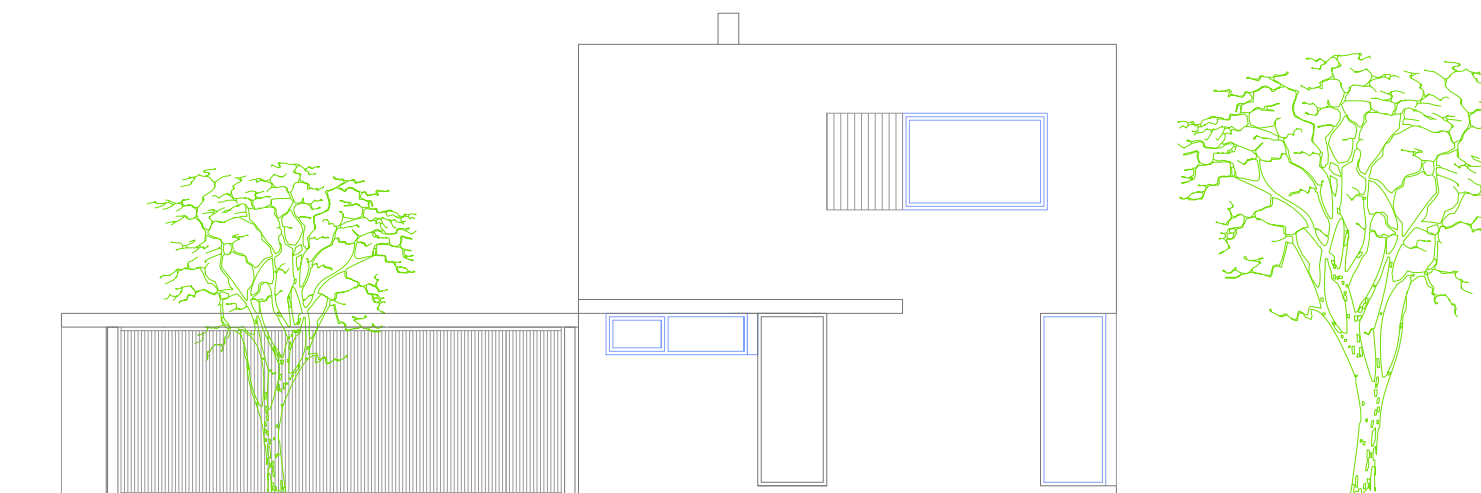

RD TYP S

5+KK+TERASA