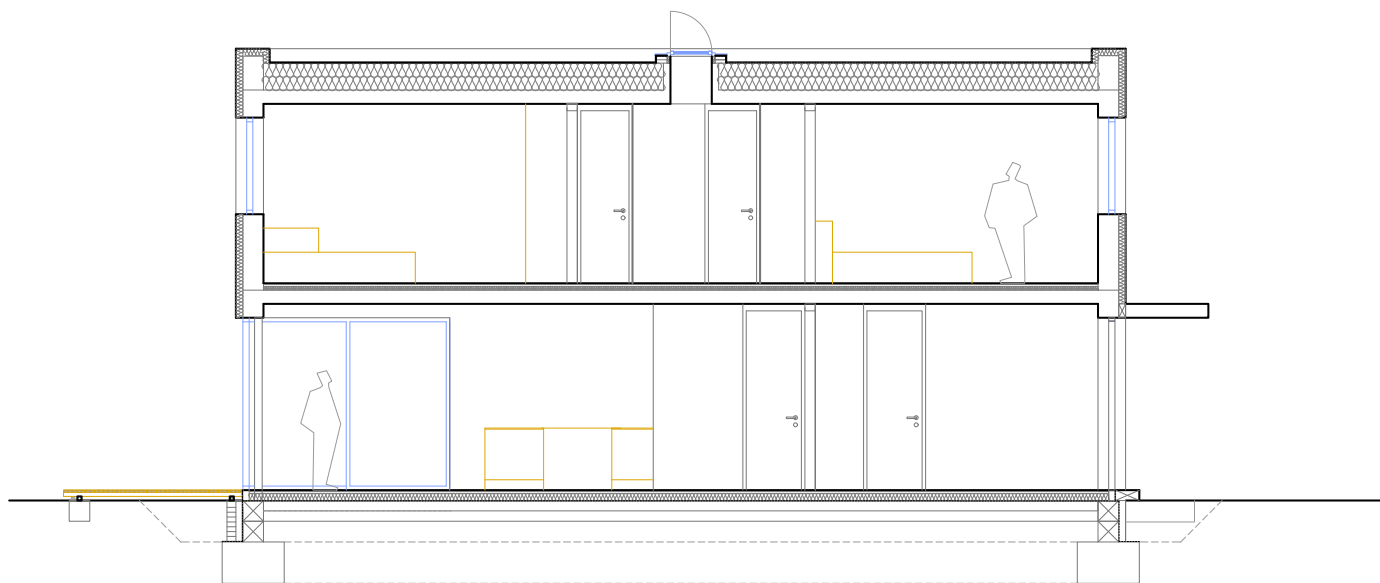

RD TYP S

5+KK+TERASA

ZÁPADNÍ FASÁDA

SEVERNÍ FASÁDA

RODINNÉ DOMY MĚŠICE U BAŽANTNICE

FASÁDY

Upozornění: obrázek půdorysu představuje dispoziční řešení bytu. Zobrazený nábytek a kuchyňská linka nejsou součástí dodávky. Umístění zařízení bytu je uváděno pouze orientačně, přesná specifikace rozvodů a jejich možného napojení bude určena v prováděcí projektové dokumentaci.

RD TYP S

5+KK+TERASA

VÝCHODNÍ FASÁDA

JIŽNÍ FASÁDA

RODINNÉ DOMY MĚŠICE U BAŽANTNICE

FASÁDY

Upozornění: obrázek půdorysu představuje dispoziční řešení bytu. Zobrazený nábytek a kuchyňská linka nejsou součástí dodávky. Umístění zařízení bytu je uváděno pouze orientačně, přesná specifikace rozvodů a jejich možného napojení bude určena v prováděcí projektové dokumentaci.

RD TYP S

5+KK+TERASA

ŘEZ A

ŘEZ B

RODINNÉ DOMY MĚŠICE U BAŽANTNICE

ŘEZ

Upozornění: obrázek půdorysu představuje dispoziční řešení bytu. Zobrazený nábytek a kuchyňská linka nejsou součástí dodávky. Umístění zařízení bytu je uváděno pouze orientačně, přesná specifikace rozvodů a jejich možného napojení bude určena v prováděcí projektové dokumentaci.