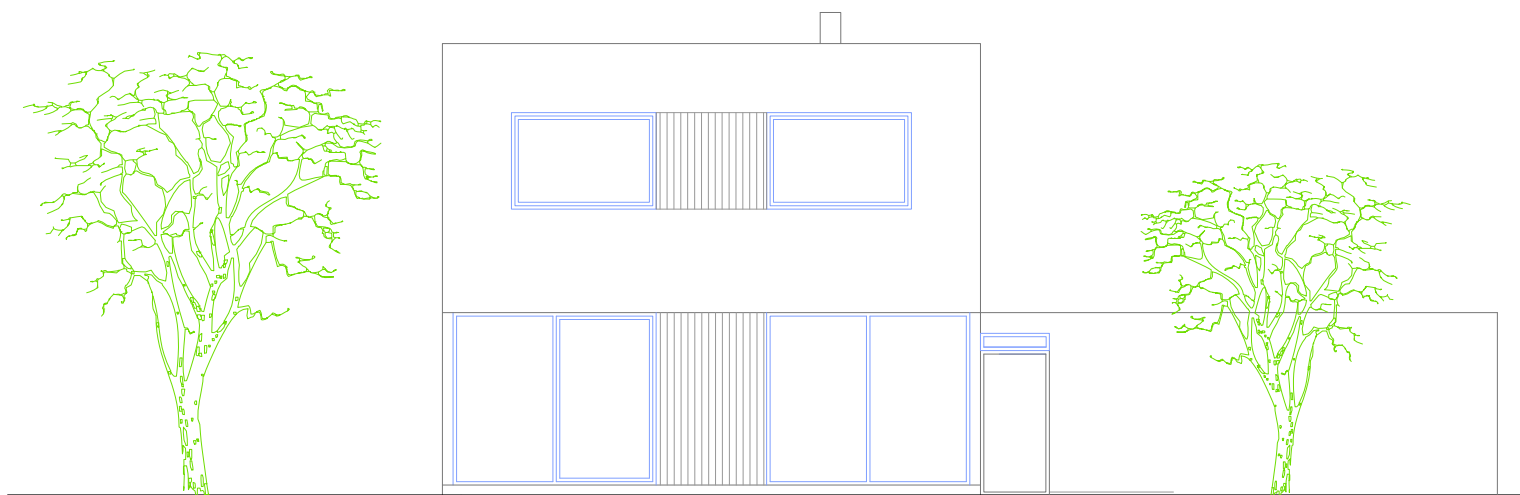

RD TYP S

5+KK+TERASA