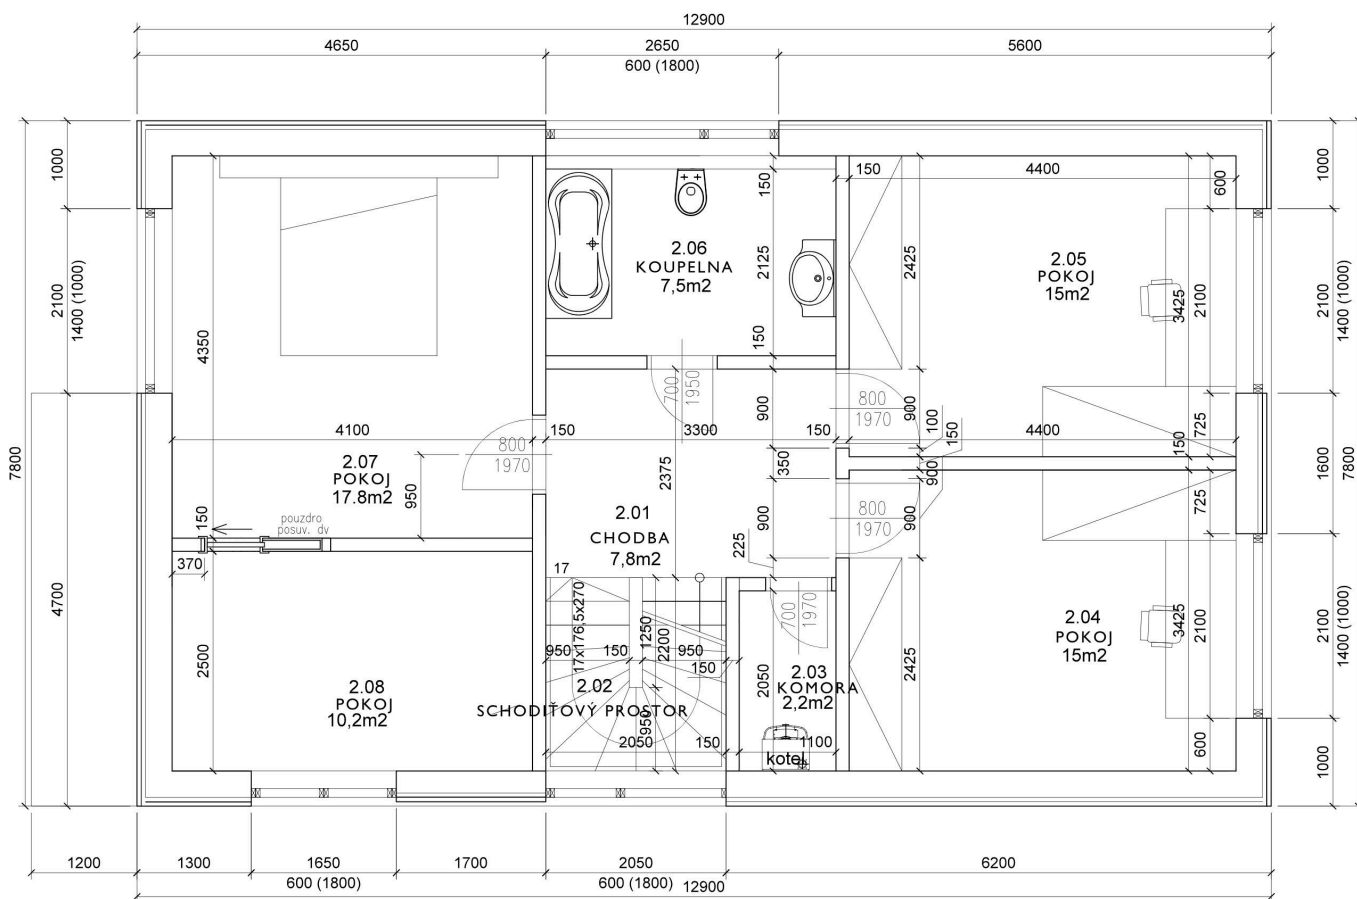

Orientace bytu
S - sever

RODINNÉ DOMY MĚŠICE U BAŽANTNICE

LAYOUT 1NP

Upozornění: obrázek půdorysu představuje dispoziční řešení bytu. Zobrazený nábytek a kuchyňská linka nejsou součástí dodávky. Umístění zařízení bytu je uváděno pouze orientačně, přesná specifikace rozvodů a jejich možného napojení bude určena v prováděcí projektové dokumentaci.

RD TYP S

5+KK+TERASA

PŮDORYS 2NP

RD14

Orientace bytu
S - sever

RODINNÉ DOMY MĚŠICE U BAŽANTNICE

LAYOUT 2NP

Upozornění: obrázek půdorysu představuje dispoziční řešení bytu. Zobrazený nábytek a kuchyňská linka nejsou součástí dodávky. Umístění zařízení bytu je uváděno pouze orientačně, přesná specifikace rozvodů a jejich možného napojení bude určena v prováděcí projektové dokumentaci.

RD TYP S

5+KK+TERASA

ZÁPADNÍ FASÁDA

SEVERNÍ FASÁDA

RODINNÉ DOMY MĚŠICE U BAŽANTNICE

FASÁDY

Upozornění: obrázek půdorysu představuje dispoziční řešení bytu. Zobrazený nábytek a kuchyňská linka nejsou součástí dodávky. Umístění zařízení bytu je uváděno pouze orientačně, přesná specifikace rozvodů a jejich možného napojení bude určena v prováděcí projektové dokumentaci.