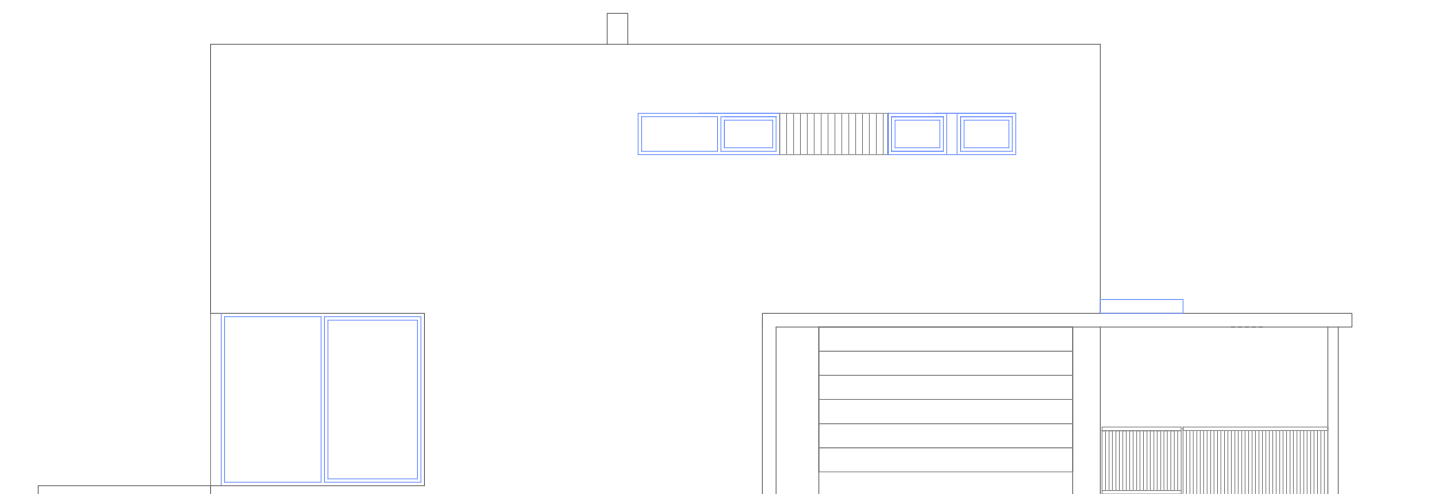

RD TYP S

5+KK+TERASA

ZÁPADNÍ FASÁDA

SEVERNÍ FASÁDA

RODINNÉ DOMY MĚŠICE U BAŽANTNICE

FASÁDY

Upozornění: obrázek půdorysu představuje dispoziční řešení bytu. Zobrazený nábytek a kuchyňská linka nejsou součástí dodávky. Umístění zařízení bytu je uváděno pouze orientačně, přesná specifikace rozvodů a jejich možného napojení bude určena v prováděcí projektové dokumentaci.

RD TYP S

5+KK+TERASA

VÝCHODNÍ FASÁDA

JIŽNÍ FASÁDA

RODINNÉ DOMY MĚŠICE U BAŽANTNICE

FASÁDY

Upozornění: obrázek půdorysu představuje dispoziční řešení bytu. Zobrazený nábytek a kuchyňská linka nejsou součástí dodávky. Umístění zařízení bytu je uváděno pouze orientačně, přesná specifikace rozvodů a jejich možného napojení bude určena v prováděcí projektové dokumentaci.