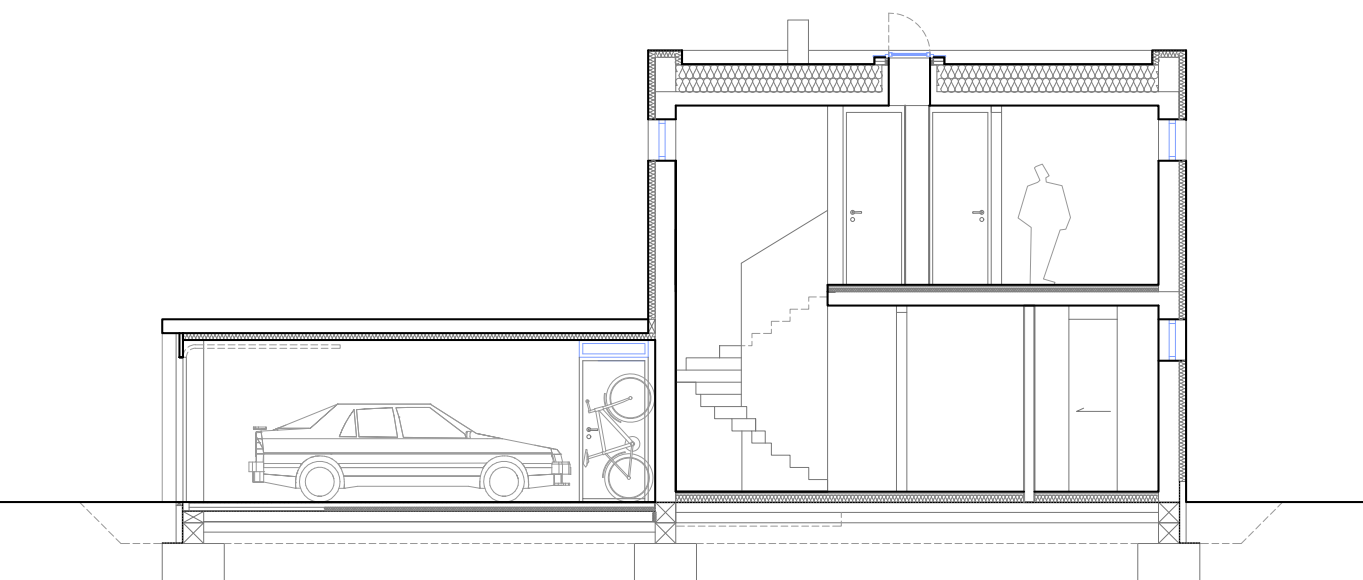

RD TYP S

5+KK+TERASA

ZÁPADNÍ FASÁDA

SEVERNÍ FASÁDA

RODINNÉ DOMY MĚŠICE U BAŽANTNICE

FASÁDY

Upozornění: obrázek půdorysu představuje dispoziční řešení bytu. Zobrazený nábytek a kuchyňská linka nejsou součástí dodávky. Umístění zařízení bytu je uváděno pouze orientačně, přesná specifikace rozvodů a jejich možného napojení bude určena v prováděcí projektové dokumentaci.

RD TYP S

5+KK+TERASA

VÝCHODNÍ FASÁDA

JIŽNÍ FASÁDA

RODINNÉ DOMY MĚŠICE U BAŽANTNICE

FASÁDY

Upozornění: obrázek půdorysu představuje dispoziční řešení bytu. Zobrazený nábytek a kuchyňská linka nejsou součástí dodávky. Umístění zařízení bytu je uváděno pouze orientačně, přesná specifikace rozvodů a jejich možného napojení bude určena v prováděcí projektové dokumentaci.

RD TYP S

5+KK+TERASA

ŘEZ A

ŘEZ B

RODINNÉ DOMY MĚŠICE U BAŽANTNICE

ŘEZ

Upozornění: obrázek půdorysu představuje dispoziční řešení bytu. Zobrazený nábytek a kuchyňská linka nejsou součástí dodávky. Umístění zařízení bytu je uváděno pouze orientačně, přesná specifikace rozvodů a jejich možného napojení bude určena v prováděcí projektové dokumentaci.