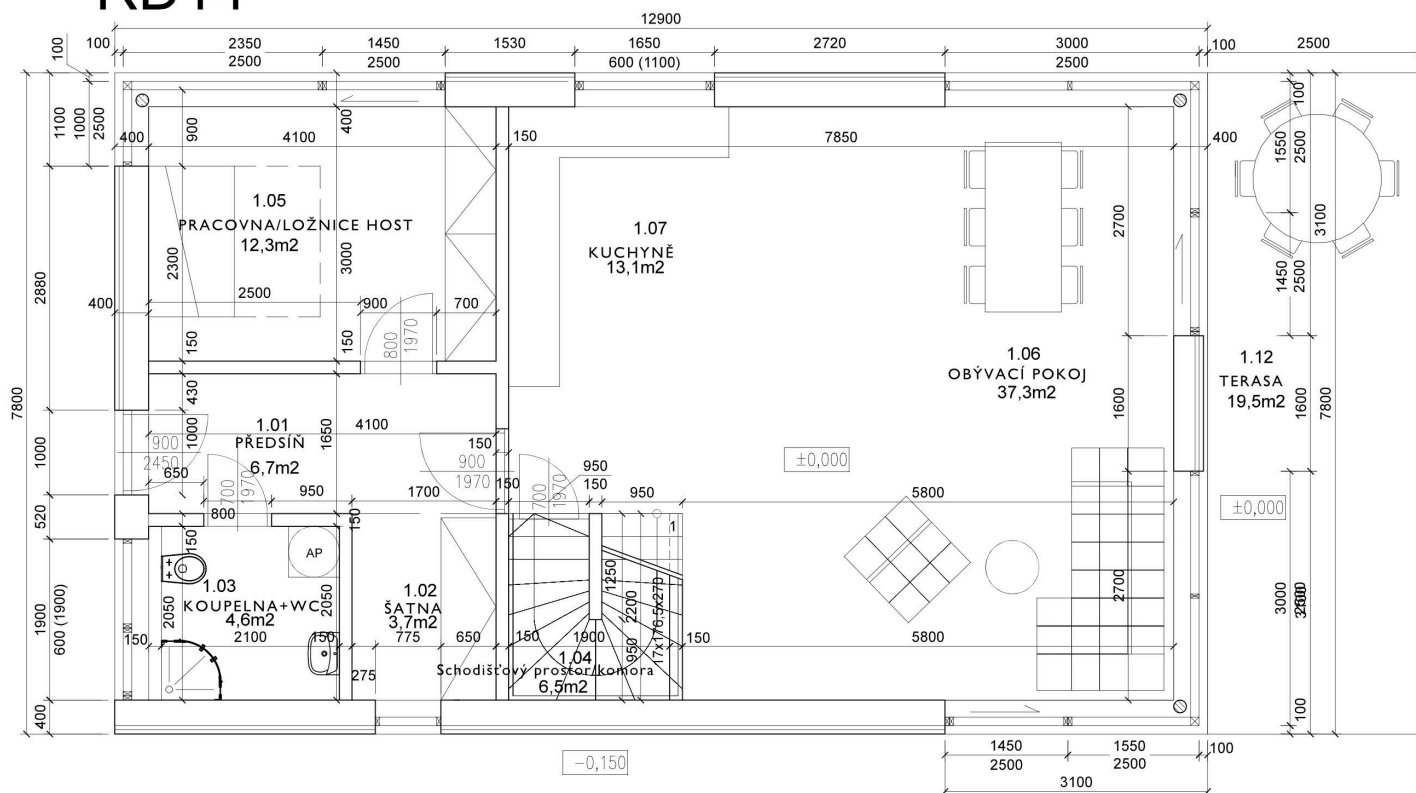

RD TYP S

5+KK+TERASA

RODINNÉ DOMY MĚŠICE U BAŽANTNICE KATALOG

Upozornění: Uvedená vyobrazení jsou pouze ilustrační, uvedené údaje mají pouze orientační charakter.

RD TYP S

5+KK+TERASA

PŮDORYS 1NP

RD14

Orientace bytu
S - sever

RODINNÉ DOMY MĚŠICE U BAŽANTNICE

LAYOUT 1NP

Upozornění: obrázek půdorysu představuje dispoziční řešení bytu. Zobrazený nábytek a kuchyňská linka nejsou součástí dodávky. Umístění zařízení bytu je uváděno pouze orientačně, přesná specifikace rozvodů a jejich možného napojení bude určena v prováděcí projektové dokumentaci.

RD TYP S

5+KK+TERASA

PŮDORYS 2NP

RD14

Orientace bytu
S - sever

RODINNÉ DOMY MĚŠICE U BAŽANTNICE

LAYOUT 2NP

Upozornění: obrázek půdorysu představuje dispoziční řešení bytu. Zobrazený nábytek a kuchyňská linka nejsou součástí dodávky. Umístění zařízení bytu je uváděno pouze orientačně, přesná specifikace rozvodů a jejich možného napojení bude určena v prováděcí projektové dokumentaci.

RD TYP S

5+KK+TERASA

ZÁPADNÍ FASÁDA

SEVERNÍ FASÁDA

RODINNÉ DOMY MĚŠICE U BAŽANTNICE

FASÁDY

Upozornění: obrázek půdorysu představuje dispoziční řešení bytu. Zobrazený nábytek a kuchyňská linka nejsou součástí dodávky. Umístění zařízení bytu je uváděno pouze orientačně, přesná specifikace rozvodů a jejich možného napojení bude určena v prováděcí projektové dokumentaci.